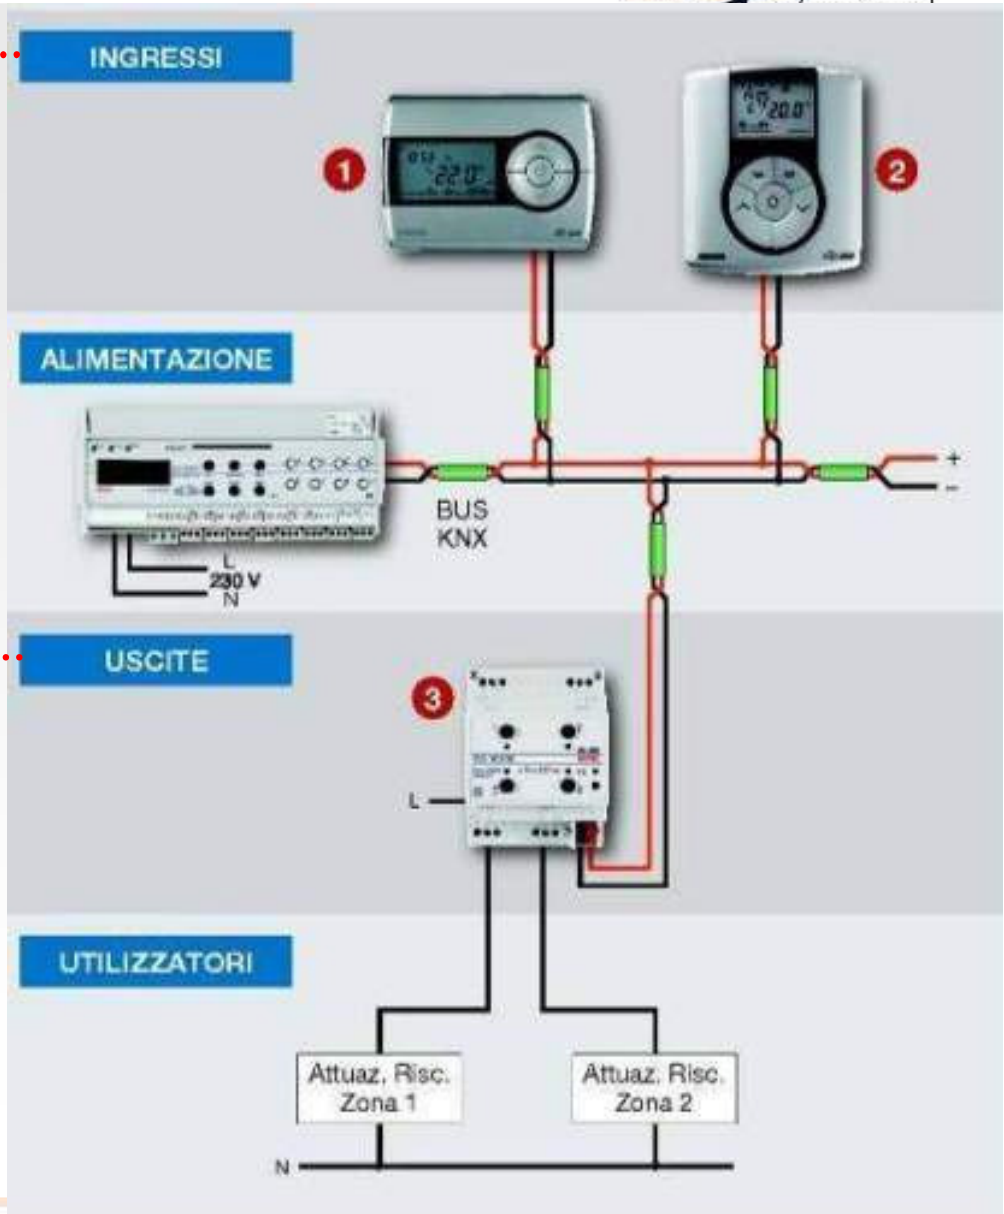

ACQUA

Posizione baricentrica rivelatore

Scatola rivelatore

Posizione sensore RF

Scatola attuatore elettrovalvola

LE FUNZIONI CHORUS...

RISPARMIO ENERGETICO

- CLIMA MULTIZONA
- GESTIONE AUTOMATICA INFISSI
- ACCENSIONE LUCI AUTOMATICA

SICUREZZA

COMFORT

COMUNICAZIONE

CLIMA MULTIZONA

Cronotermostato

Termostato

Attuatori comando
elettrovalvole

CLIMA MULTIZONA

GESTIONE CLIMA A MULTIZONA

L'insegnamento della domotica KNX

TERMOREGOLAZIONE FINESTRA APERTA

GEWISS

Contatto magnetico finestre

Interfaccia a 4 canali

Cronotermostato

Termostato