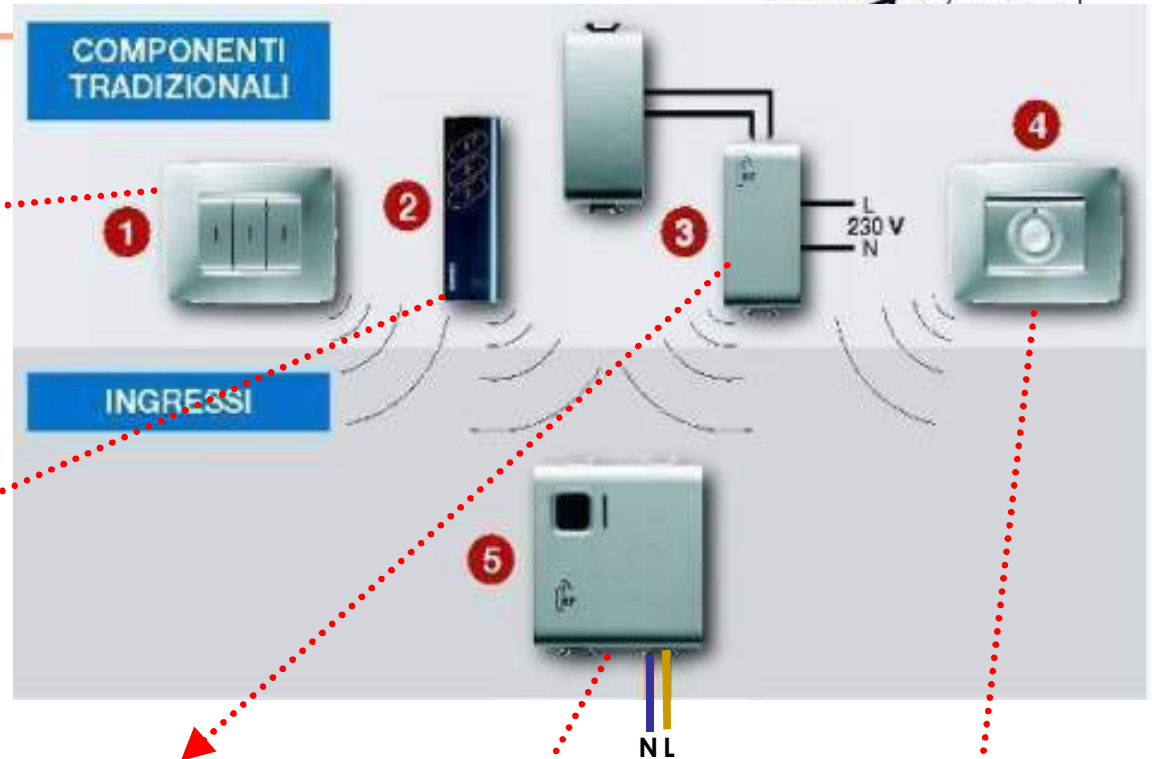

COMANDO IN RADIOFREQUENZA

GEWISS

PULSANTIERA RF

TELECOMANDO RF

MODULO INGRESSO 1ch RF

ATTUATORE RF

RIVELATORE CREPUSCOLARE

COMANDO IN RADIOFREQUENZA

Posizionamento
pulsantiera RF

Posizionamento
interfaccia

CHIUSURA CENTRALIZZATA

GEWISS Professional

CHIUSURA CENTRALIZZATA

Potenzialità dell'IMPIANTO DOMOTICO

È uno SCENARIO

Nessun costo aggiuntivo