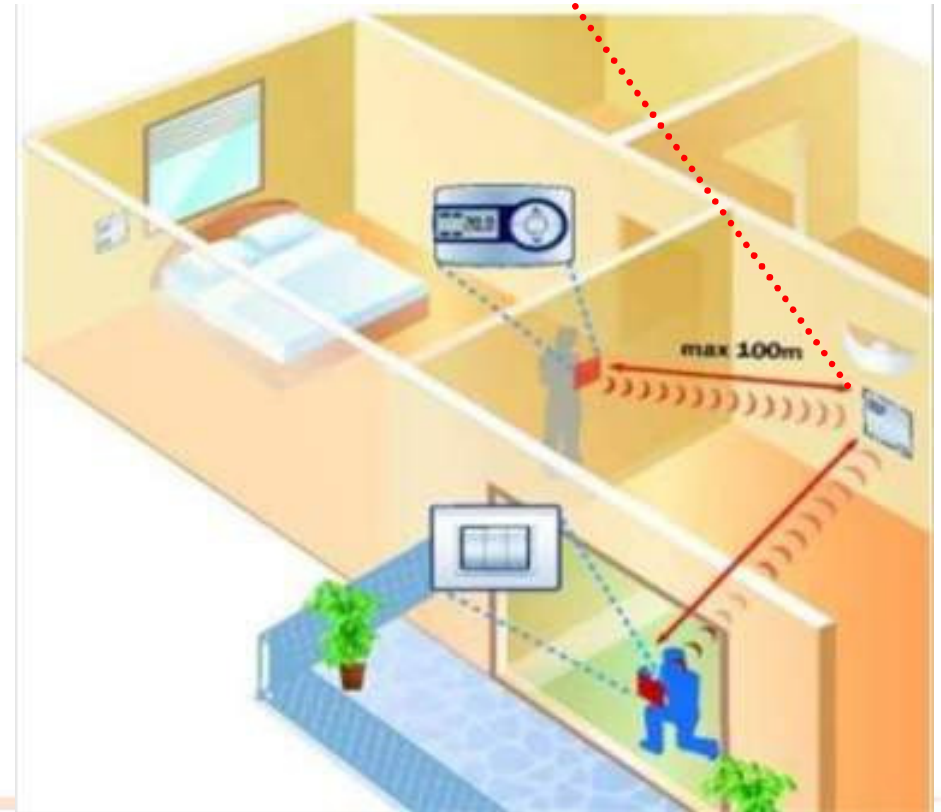

COMFORT

- **GESTIONE DEI CARICHI**
- **COMANDO IN RADIOFREQUENZA**
- **CHIUSURA CENTRALIZZATA**
- **CONTROLLO REMOTO CLIMA**

SICUREZZA

RISPARMIO
ENERGETICO

COMUNICAZIONE

P-COMFORT RELE GESTIONE CARICHI

- Avviso ottico ed acustico al superamento soglia
- Gestione completa dei carichi
- Visualizzazione dei consumi
- Programmazione tempi di apertura e chiusura carichi

COMANDO IN RADIOFREQUENZA

GEWISS

PULSANTIERA RF

TELECOMANDO RF

MODULO INGRESSO 1ch RF

ATTUATORE RF

RIVELATORE CREPUSCOLARE

COMANDO IN RADIOFREQUENZA

Posizionamento
pulsantiera RF

Posizionamento
interfaccia

CHIUSURA CENTRALIZZATA

GEWISS Professional

CHIUSURA CENTRALIZZATA

Potenzialità dell'IMPIANTO DOMOTICO

È uno SCENARIO

Nessun costo aggiuntivo

Si agisce SOLO con la
programmazione

CONTROLLO REMOTO CLIMA

CONTROLLO REMOTO CLIMA

GEWISS

REMOTIZZATORE GSM

CRONOTERMOSTATO

TERMOSTATO AMBIENTE

ATTUATORE AD 1 CANALE