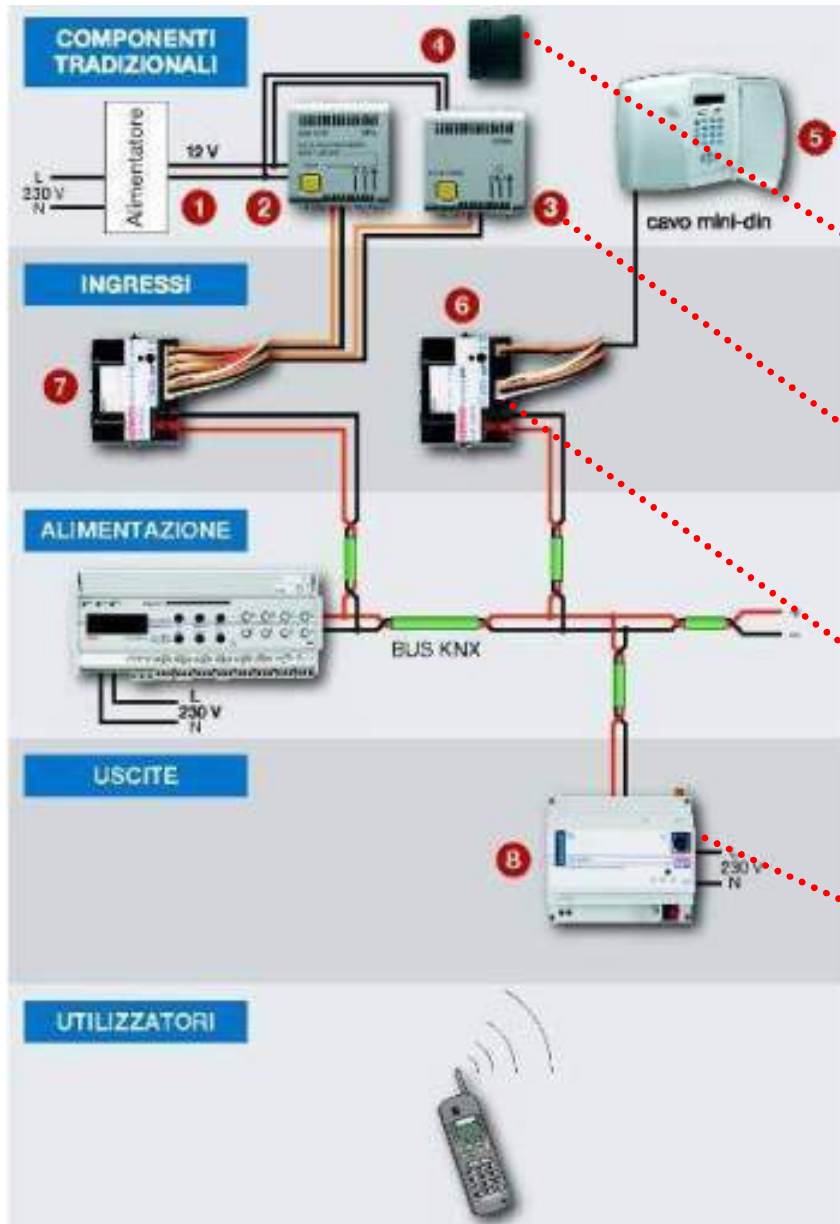

ALLARME VENTO

ALLARMI VENTO

SENSORE
VENTO

INTERFACCIA
SPECIFICA

INTERFACCIA
4ch

ATTUATORE
COMANDO
MOTORE

MOTORE

REMOTIZZAZIONE ALLARMI

Gas

Sistema antifurto

REMOTIZZAZIONE ALLARMI

REMOTIZZAZIONE ALLARMI

CENTRALE ANTIFURTO RF

SENSORE H₂O

RIVELATORI GAS

INTERFACCE

REMOTIZZATORE GSM

PREDISPOSIZIONE ALLARMI

GAS

Scatola rivelatore gas CH₄

Scatola rivelatore gas GPL

Posizione elettrovalvola

Scatola attuatore

PREDISPOSIZIONE ALLARMI