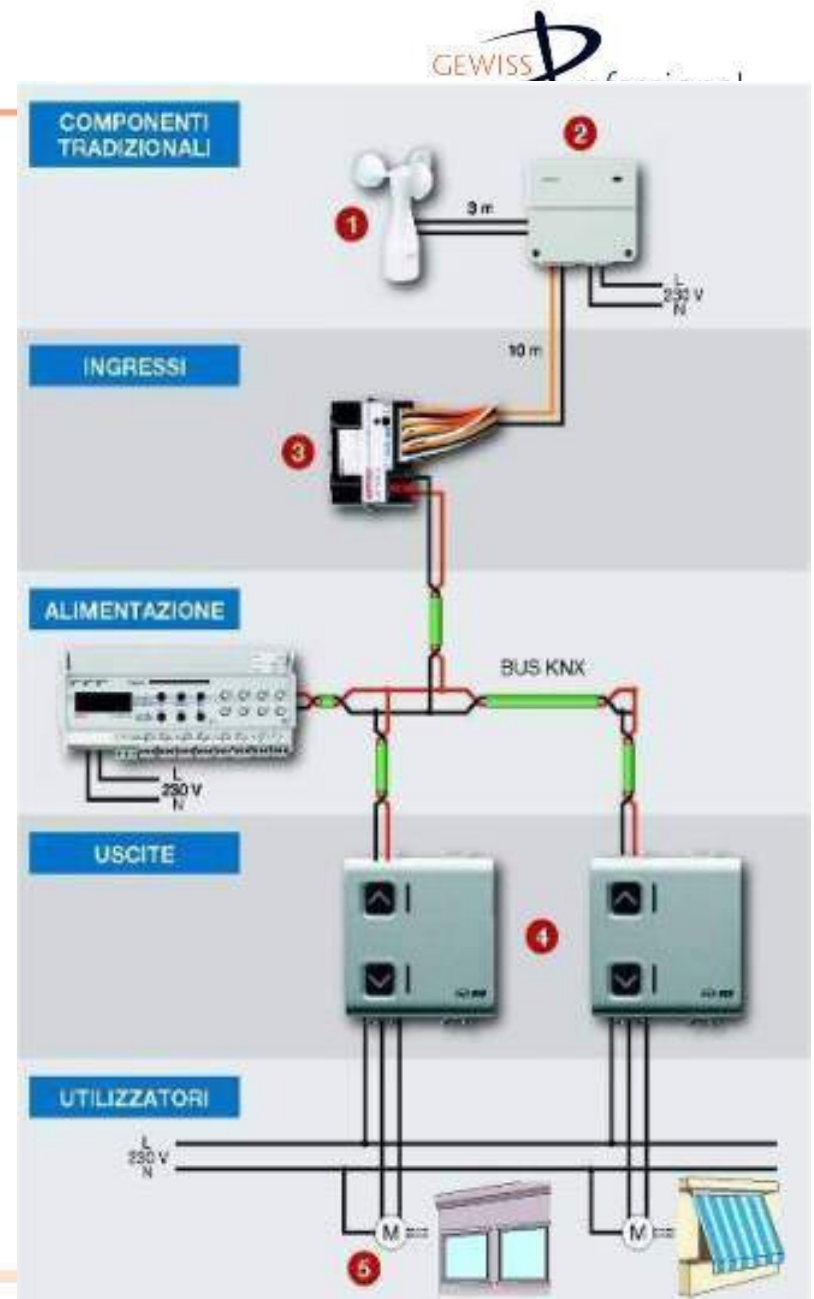

Fonte: documento SC23E IEC

- Ingombro: 5 moduli DIN
- Stesse funzioni di Restart RD

+

Autodiagnosi settimanale

- È l'unico che garantisce continuità di servizio e protezione durante il test
- Test sul 100% delle parti elettriche e meccaniche

ALLARME VENTO

ALLARMI VENTO

SENSORE
VENTO

INTERFACCIA
SPECIFICA

INTERFACCIA
4ch

ATTUATORE
COMANDO
MOTORE

MOTORE

REMOTIZZAZIONE ALLARMI