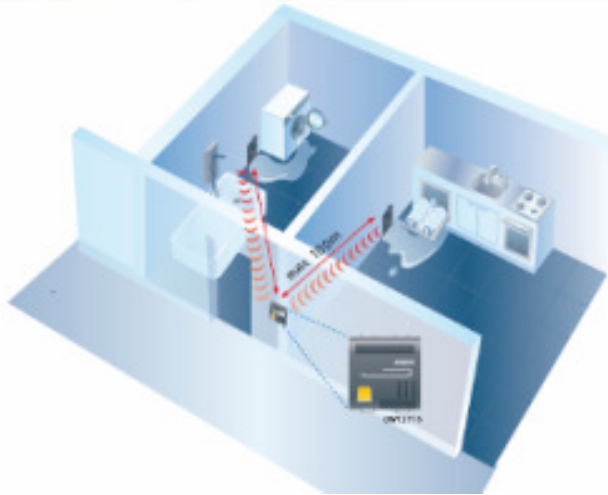

Gas

Sistema antifurto

REMOTIZZAZIONE ALLARMI

REMOTIZZAZIONE ALLARMI

CENTRALE ANTIFURTO RF

SENSORE H₂O

RIVELATORI GAS

INTERFACCE

REMOTIZZATORE GSM

PREDISPOSIZIONE ALLARMI

GAS

Scatola rivelatore gas CH₄

Scatola rivelatore gas GPL

Posizione elettrovalvola

Scatola attuatore

PREDISPOSIZIONE ALLARMI

ACQUA

Posizione baricentrica rivelatore

Scatola rivelatore

Posizione sensore RF

Scatola attuatore elettrovalvola

LE FUNZIONI CHORUS...

RISPARMIO ENERGETICO

- CLIMA MULTIZONA
- GESTIONE AUTOMATICA INFISSI
- ACCENSIONE LUCI AUTOMATICA