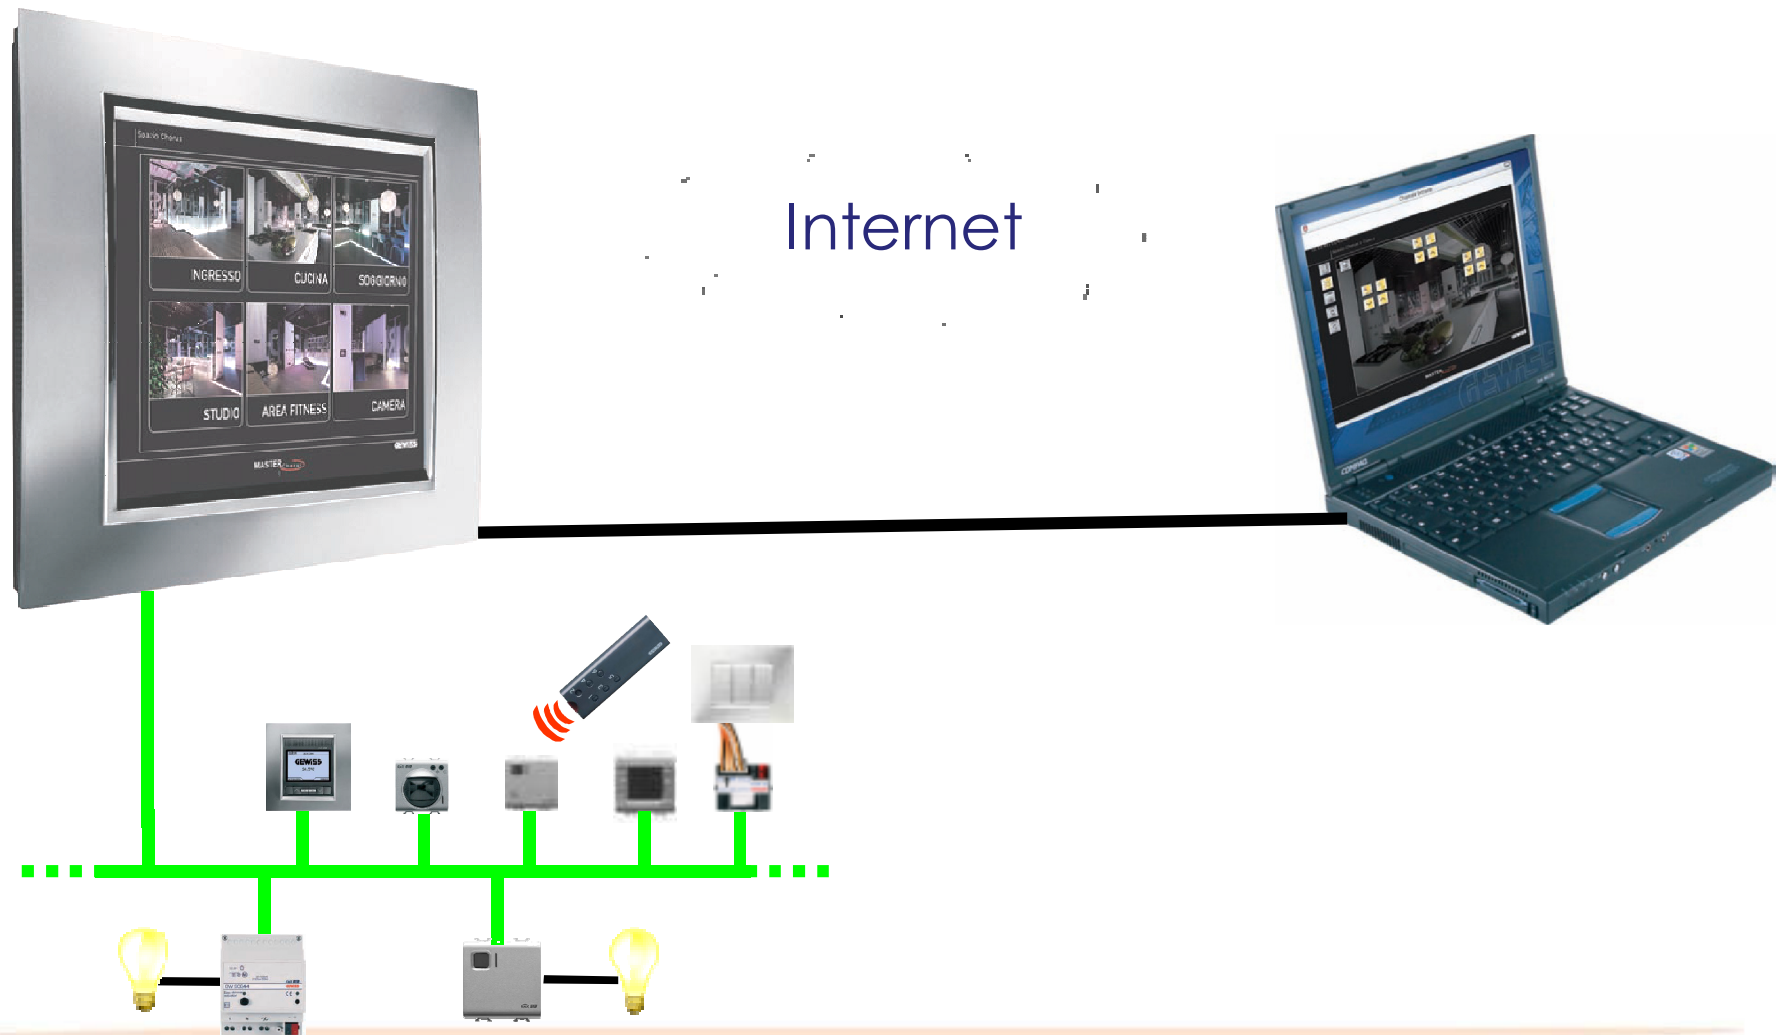

Scatola attuatore comando luce

LE FUNZIONI CHORUS...

GEWISS 

COMUNICAZIONE

SICUREZZA

**MASTER
CHORUS**

COMFORT

**RISPARMIO
ENERGETICO**

Visualizzazione e controllo via internet

Provate a rispondere alle seguenti domande:

- ▶ Qual è l'importanza delle funzioni in un appartamento domotico?
- ▶ In che modo le funzioni sono soluzioni ai bisogni del cliente?
- ▶ Sapresti elencare alcuni esempi di funzioni?