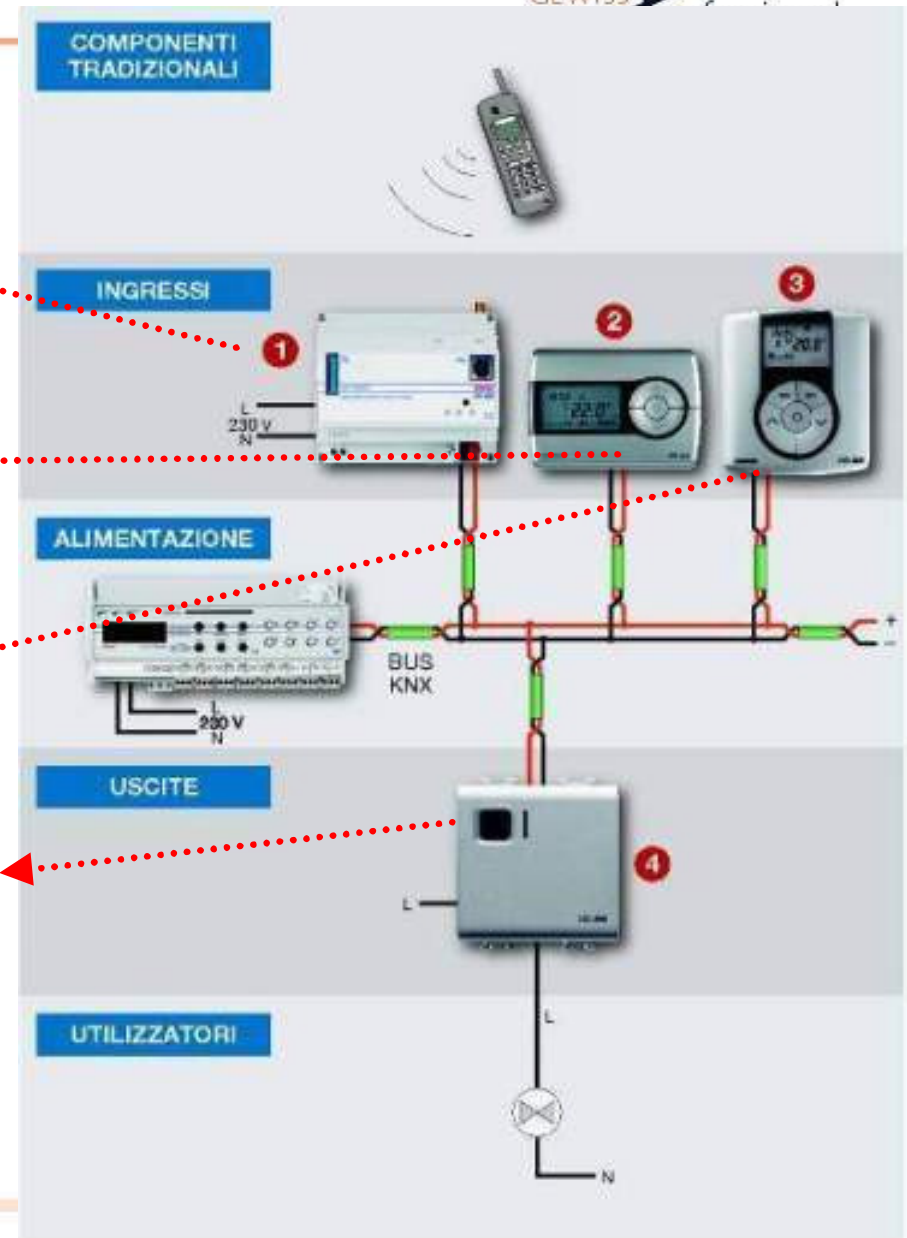

COMANDO IN RADIOFREQUENZA

GEWISS

PULSANTIERA RF

TELECOMANDO RF

MODULO INGRESSO 1ch RF

ATTUATORE RF

RIVELATORE CREPUSCOLARE

COMANDO IN RADIOFREQUENZA

Posizionamento
pulsantiera RF

Posizionamento
interfaccia

CHIUSURA CENTRALIZZATA

GEWISS Professional

CHIUSURA CENTRALIZZATA

Potenzialità dell'IMPIANTO DOMOTICO

È uno SCENARIO

Nessun costo aggiuntivo

Si agisce SOLO con la
programmazione

CONTROLLO REMOTO CLIMA

CONTROLLO REMOTO CLIMA

GEWISS

REMOTIZZATORE GSM

CRONOTERMOSTATO

TERMOSTATO AMBIENTE

ATTUATORE AD 1 CANALE

CONTROLLO REMOTO CLIMA

Carta SIM nel remotizzatore

Configurazione
remotizzatore GSM

LE FUNZIONI CHORUS...

GEWISS

SICUREZZA

- AFFIDABILITÀ DIFFERENZIALE
- ALLARME VENTO
- REMOTIZZAZIONE ALLARMI

COMFORT