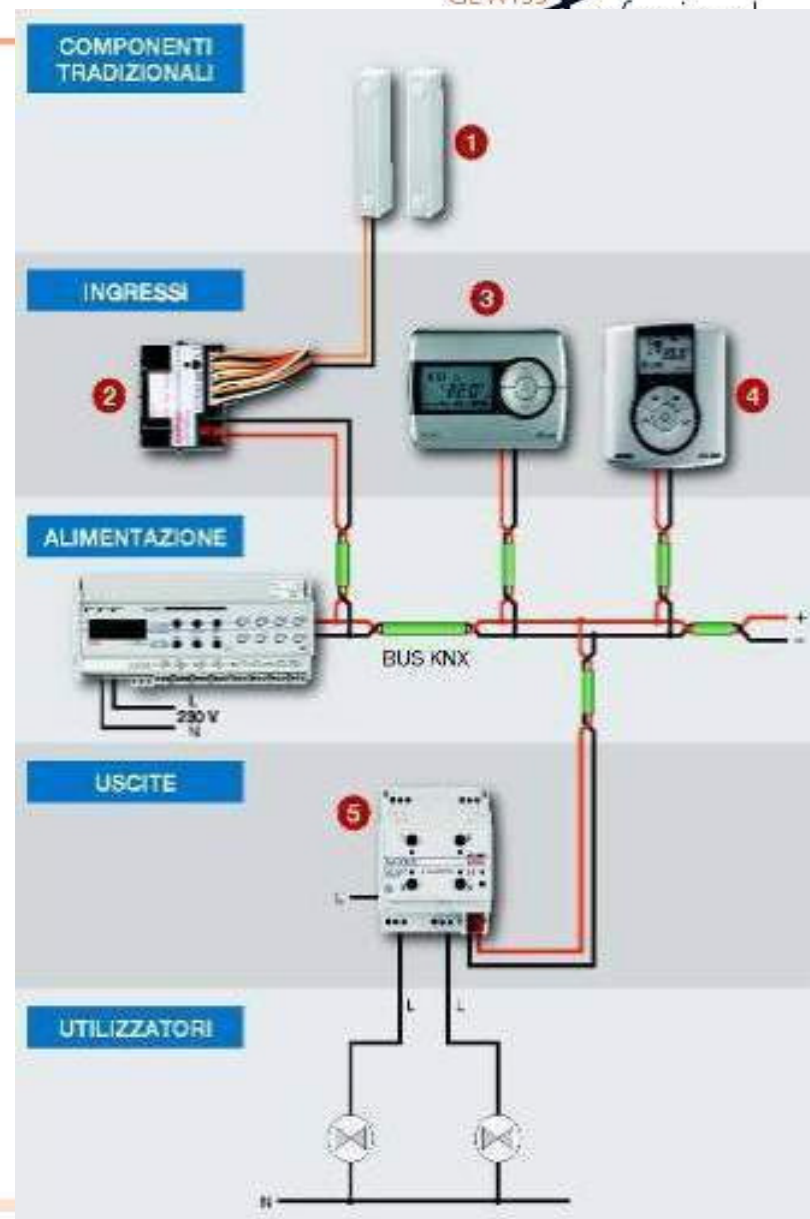

ACQUA

Posizione baricentrica rivelatore

Scatola rivelatore

Posizione sensore RF

Scatola attuatore elettrovalvola

LE FUNZIONI CHORUS...

RISPARMIO ENERGETICO

- CLIMA MULTIZONA
- GESTIONE AUTOMATICA INFISSI
- ACCENSIONE LUCI AUTOMATICA

GESTIONE CLIMA A MULTIZONA

L'insegnamento della domotica KNX

TERMOREGOLAZIONE FINESTRA APERTA

GEWISS

Contatto magnetico finestre

Interfaccia a 4 canali

Cronotermostato

Termostato

Attuatore 4 canali

Blocco riscaldamento

GESTIONE AUTOMATICA INFISSI

Apertura automatica tende
con chiusura tapparelle

Chiusura automatica tende
con apertura tapparelle

GESTIONE AUTOMATICA INFISSI

RIVELATORE CREPUSCOLARE