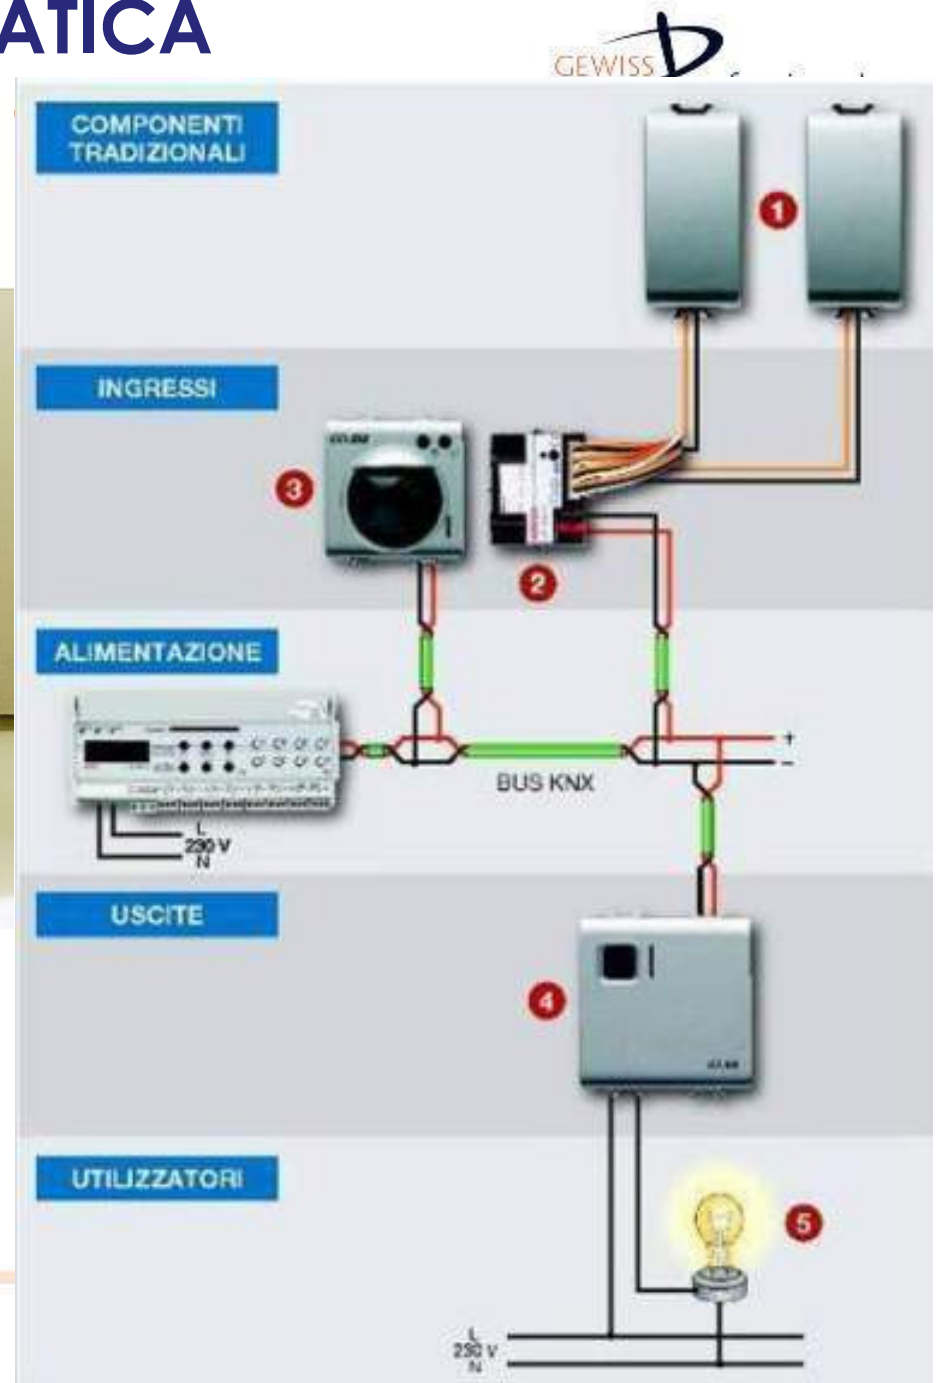

Attuatore 4 canali

Blocco riscaldamento

GESTIONE AUTOMATICA INFISSI

Apertura automatica tende
con chiusura tapparelle

Chiusura automatica tende
con apertura tapparelle

GESTIONE AUTOMATICA INFISSI

RIVELATORE CREPUSCOLARE

INTERFACCIA

ATTUATORI TAPPARELLE DA INCASSO

ACCENSIONE LUCI AUTOMATICA

ACCENSIONE LUCI AUTOMATICA

L'insegnamento della domotica KNX

PREDISPOSIZIONE LUCI AUTOMATICA

Scatola rivelatore

Scatola interfaccia comando

Scatola attuatore comando luce

LE FUNZIONI CHORUS...

GEWISS 

COMUNICAZIONE

SICUREZZA

**MASTER
CHORUS**

COMFORT

**RISPARMIO
ENERGETICO**